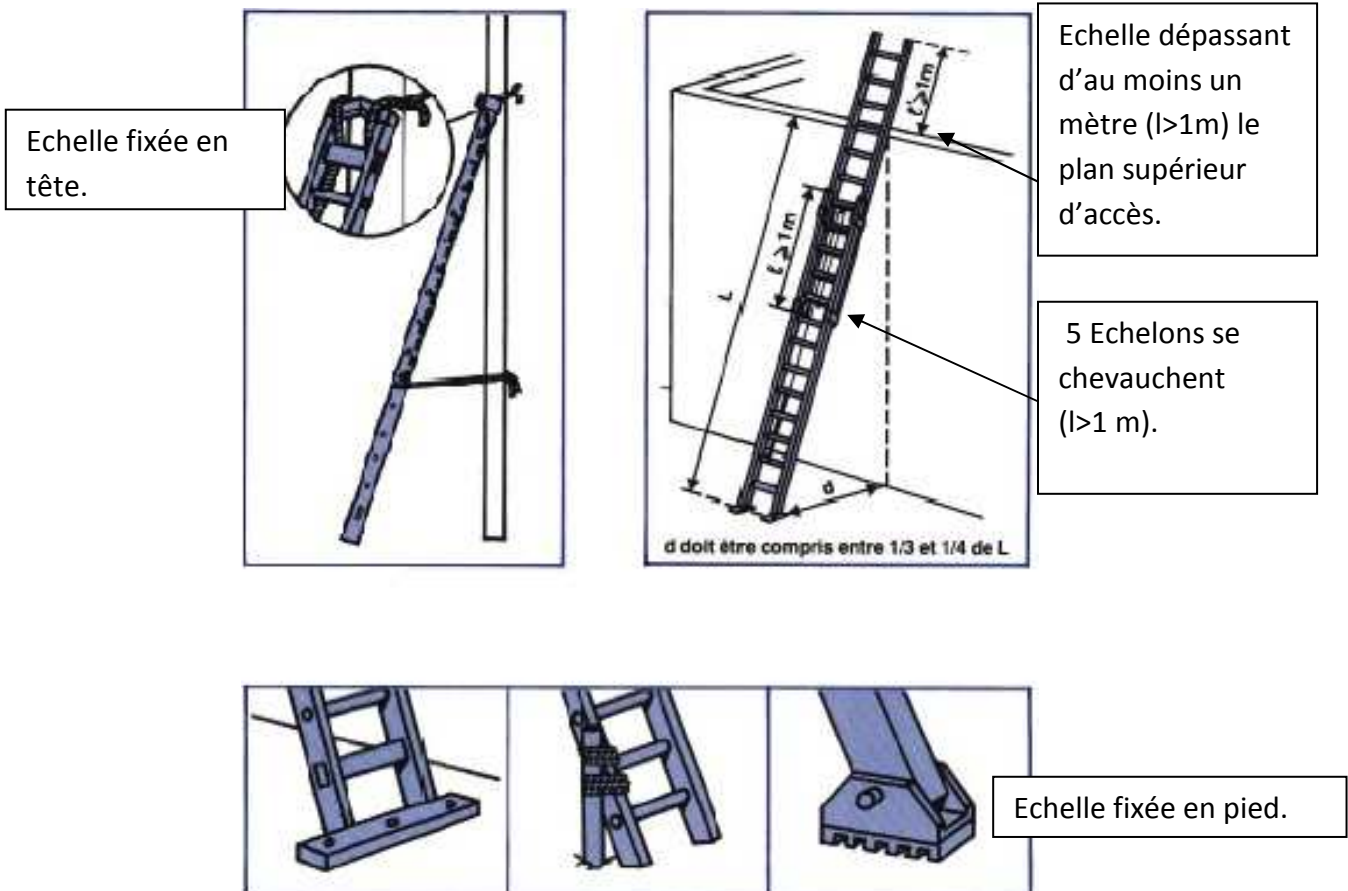

## ECHELLES, ESCABEAUX, MARCHEPIEDS

Les échelles, escabeaux et marchepieds sont des moyens d'accès.

**Il est donc interdit de les utiliser comme poste de travail.**

Les échelles doivent être utilisées de façon à permettre aux travailleurs de disposer à tout moment d'une prise et d'un appui sûrs.

En particulier le port de charge doit rester exceptionnel et limité à des charges légères (petit outillage électroportatif, crochets...) et peu encombrantes. Il ne doit pas empêcher le maintien d'une prise sûre.

(Article R 4323-88 du Code du Travail)

*Disposition d'une échelle*